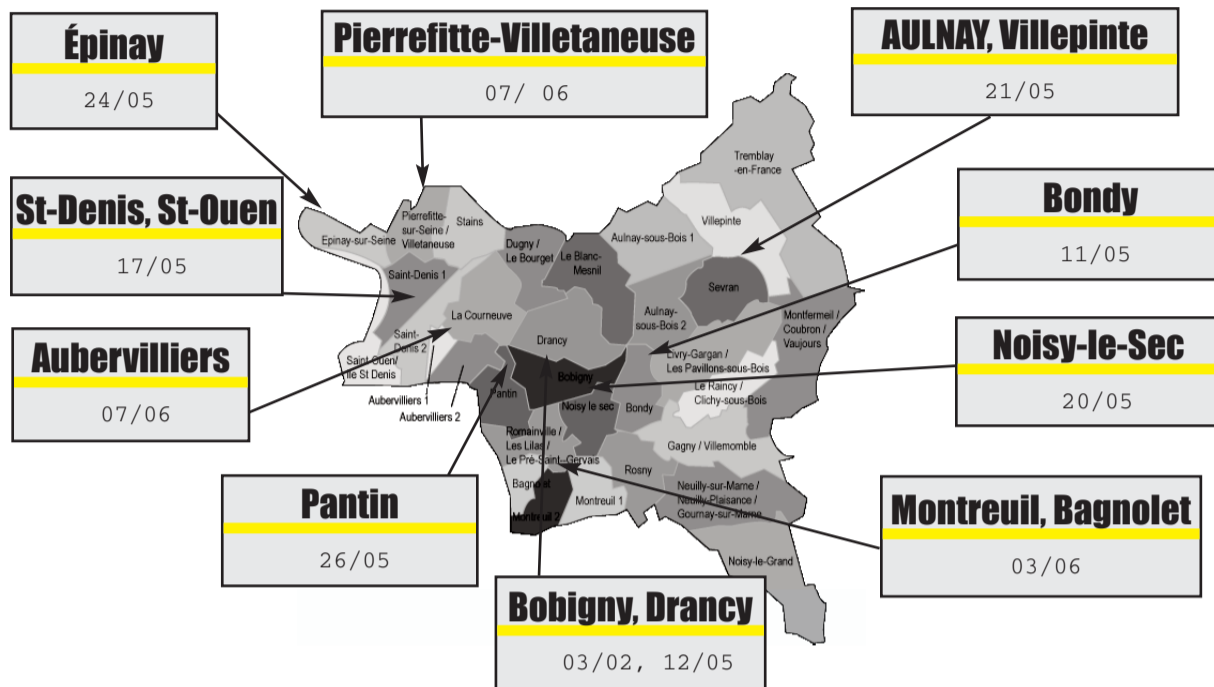

Réunions d'information syndicale

Pierrefitte

RIS 2016

mardi 07 juin
16h30 - 19h30

Les réunions se tiendront :

Bourse du travail,
4 rue R. SALENGRO.

Vous pouvez assister à 3 RIS par an sur 30 RIS partout sur le département.