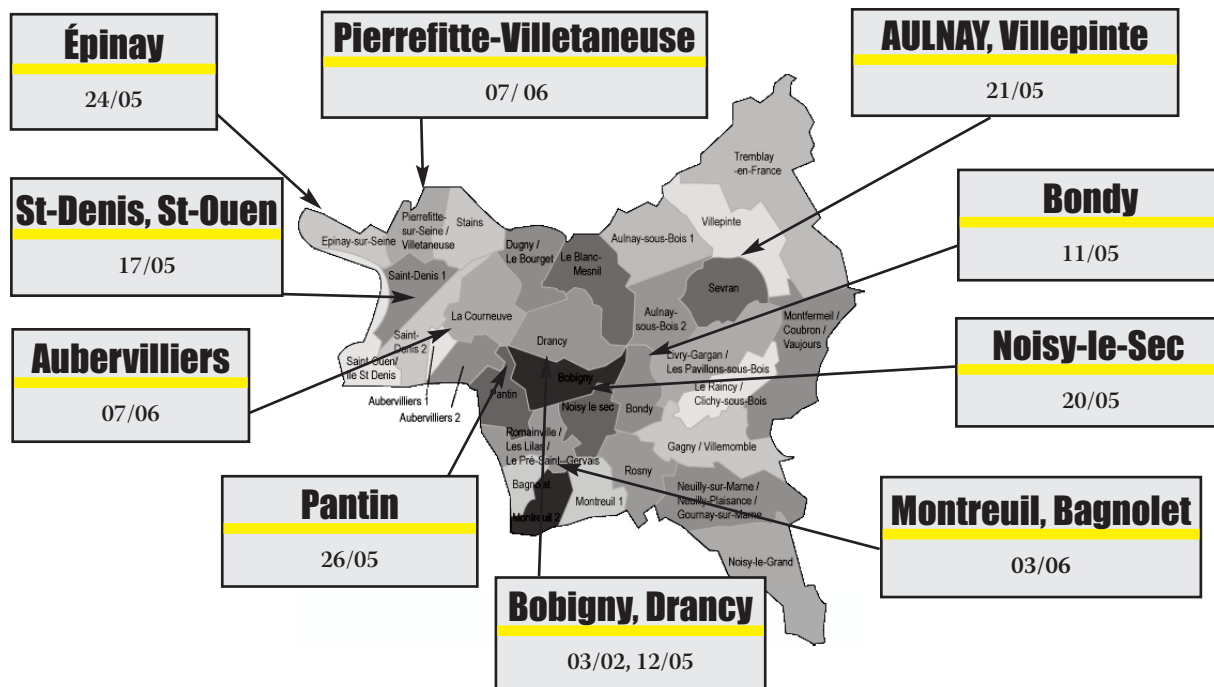

Réunions d'information syndicale

Montreuil

RIS 2016

➔ **vendredi 03 juin**
16h45 - 19h45

Les réunions se tiendront :

Bourse du travail de Montreuil,
métro Croix de Chavaux

Vous pouvez assister à 3 RIS par an sur 30 RIS partout sur le département.