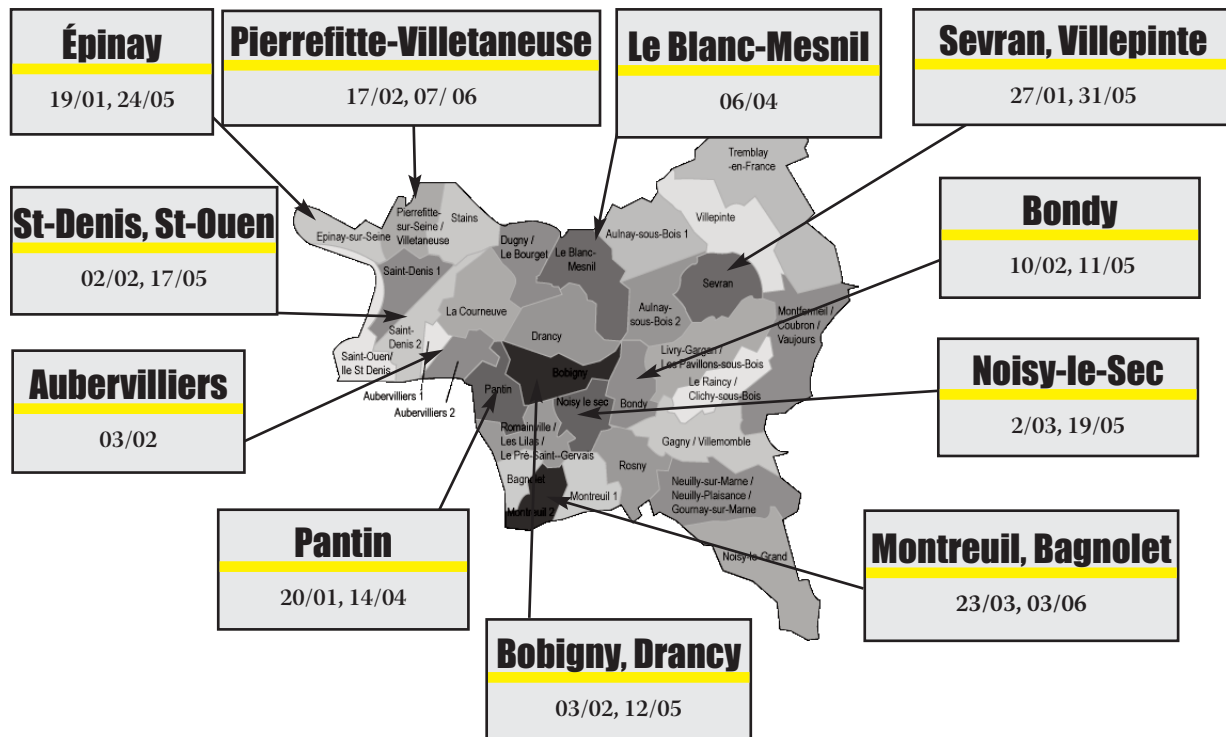

Réunions d'information syndicale

BONDY

RIS 2016

● → **mercredi 11 mai.**
12h30 à 15h30

Les réunions se tiendront :
A définir

ORDRE DU JOUR

- Education prioritaire, réforme en cours, nouveaux programmes, EFS, inspection....
- Pour toutes questions:
contact93@sudeduccreteil.org
- N'hésitez pas à profiter de la RIS pour posez vos questions.