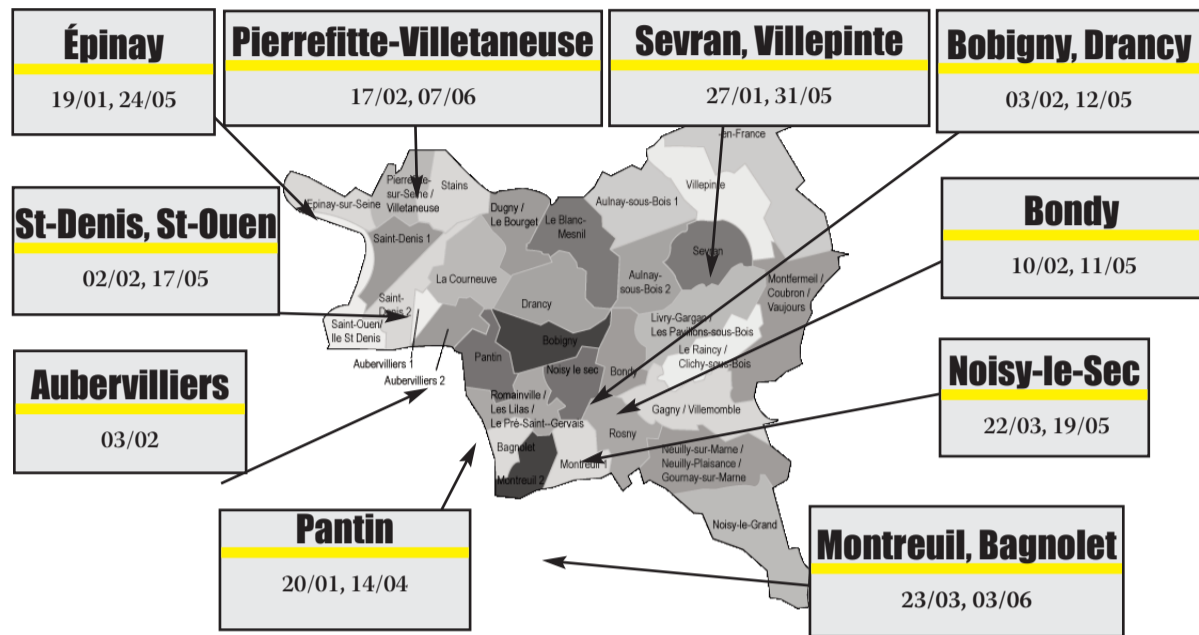

## Aubervilliers

RIS 2016

**mercredi 03 fév.**

● → 09h à 12h

BDT d'Aubervilliers

**mardi 07 juin**

● → 16h30 à 19h30

Elem C. DELBO.

**Vous pouvez assister à une de nos 10 RIS partout sur le département.**