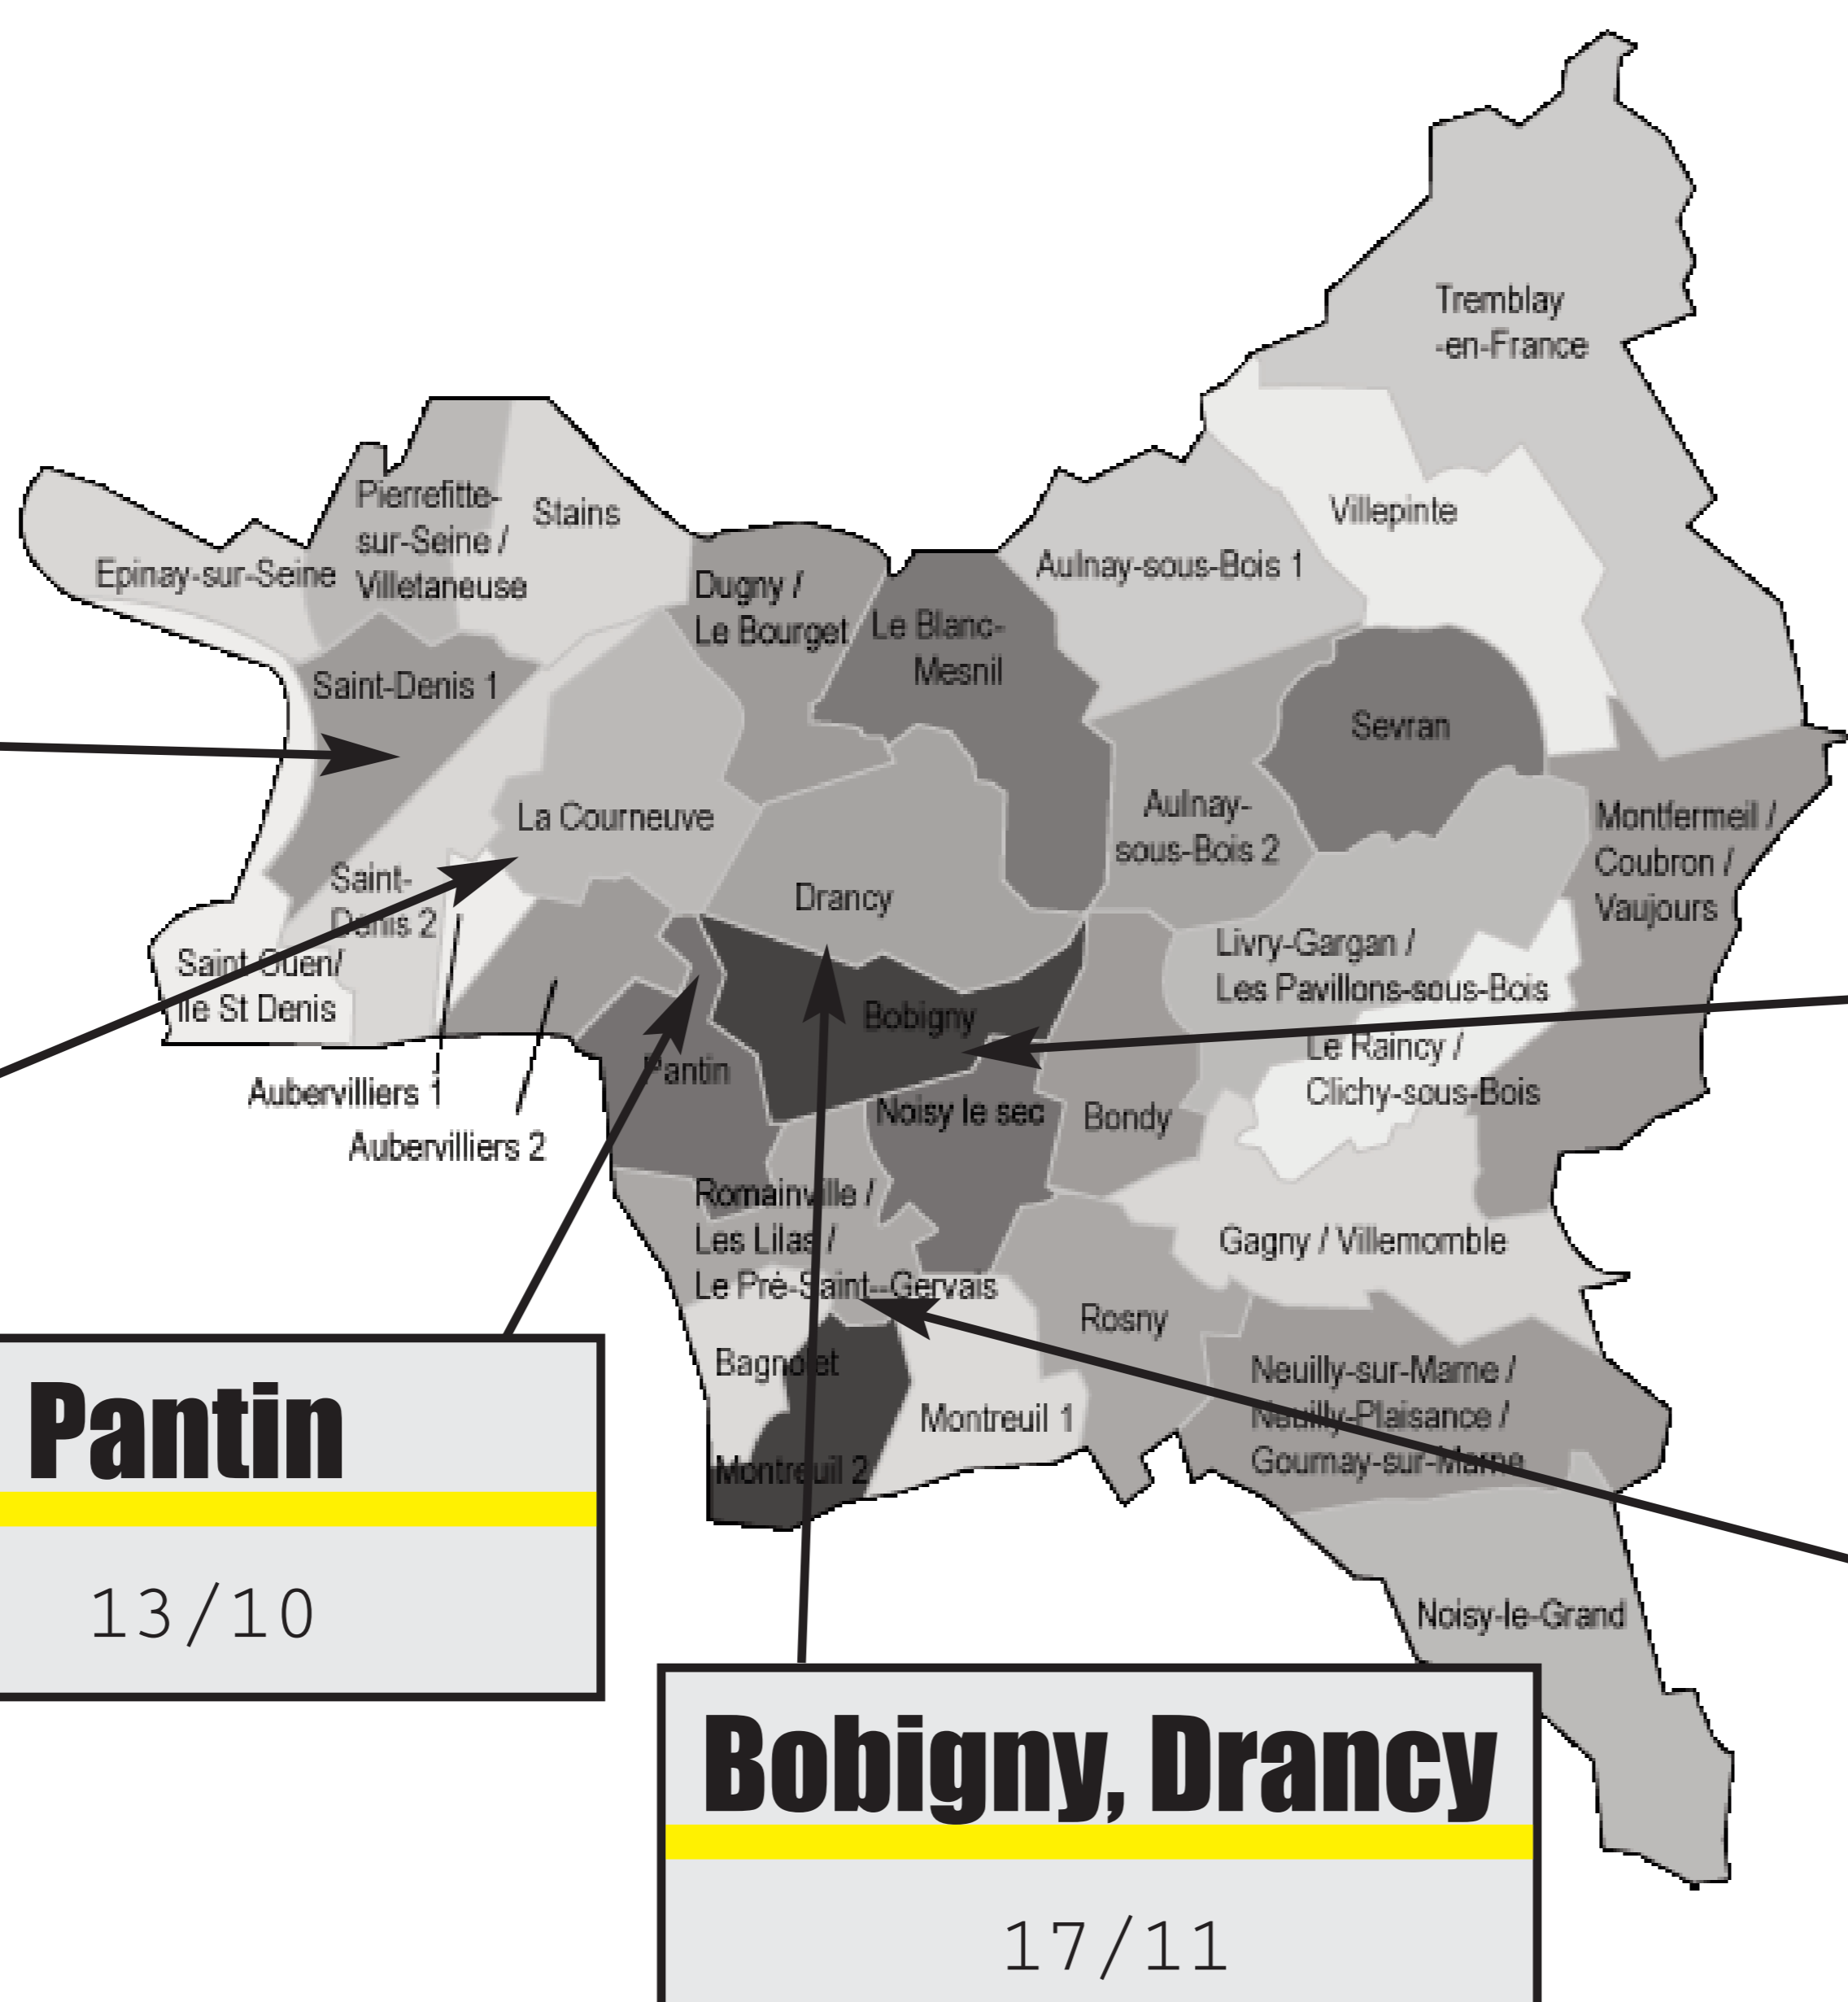

Montreuil, Bagnolet

mercredi **30 novembre**
13h30 16h30

Les réunions se tiendront :
Ecole Élémentaire
Georges Martin 2 rue Mulot
Epina y sur Seine

Vous pouvez assister à 3 RIS par an
sur 30 RIS partout sur le département.