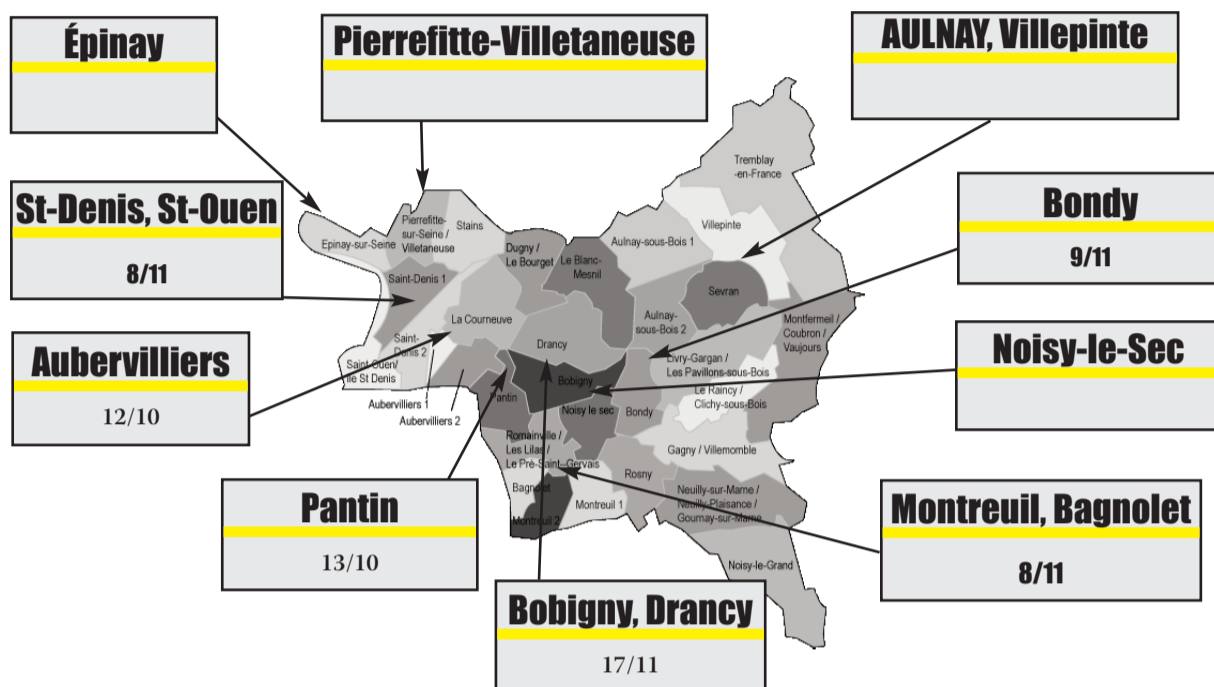

Réunions d'information syndicale

Bobigny

RIS 2016-2017

mardi 17 novembre
09h - 12h

Les réunions se tiendront :
Bourse du travail de Bobigny
1 rue de la libération

Vous pouvez assister à 3 RIS par an sur 30 RIS partout sur le département.