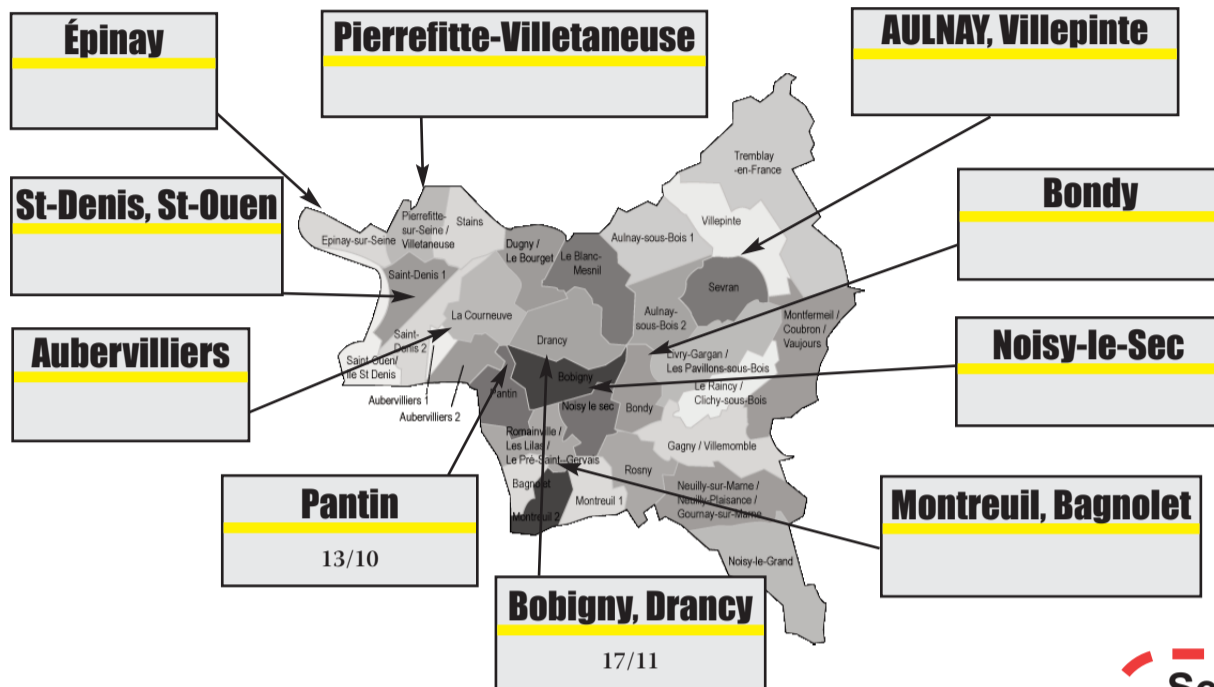

Réunions d'information syndicale

Aubervilliers

RIS 2016-2017

mercredi 09 novembre
09h - 12h

Les réunions se tiendront :
Bourse du travail d'Aubervilliers,
92 ave. Victor HUGO.
M°Front populaire

Vous pouvez assister à 3 RIS par an sur 30 RIS partout sur le département.