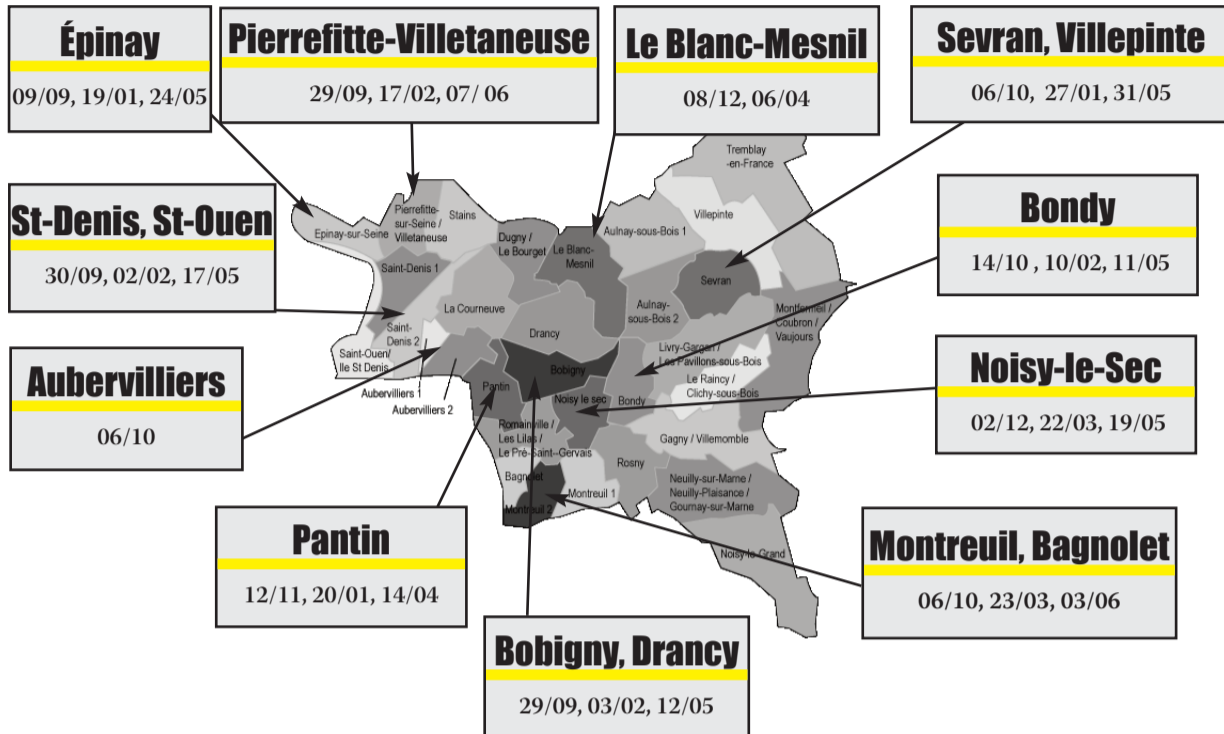

## sevrain

RIS 2015-2016

- → **mardi 06 oct.**  
16h30 à 19h30
- → **mercredi 27 jan.**  
9h à 12h
- → **mardi 31 mai.**  
16h30 à 19h30

Les réunions se tiendront :  
Elem Saint-Exupéry  
2 av du commandant Charcot  
bus 105, arrêt Danton

**Vous pouvez assister à 3 RIS par an sur 30 RIS partout sur le département.**