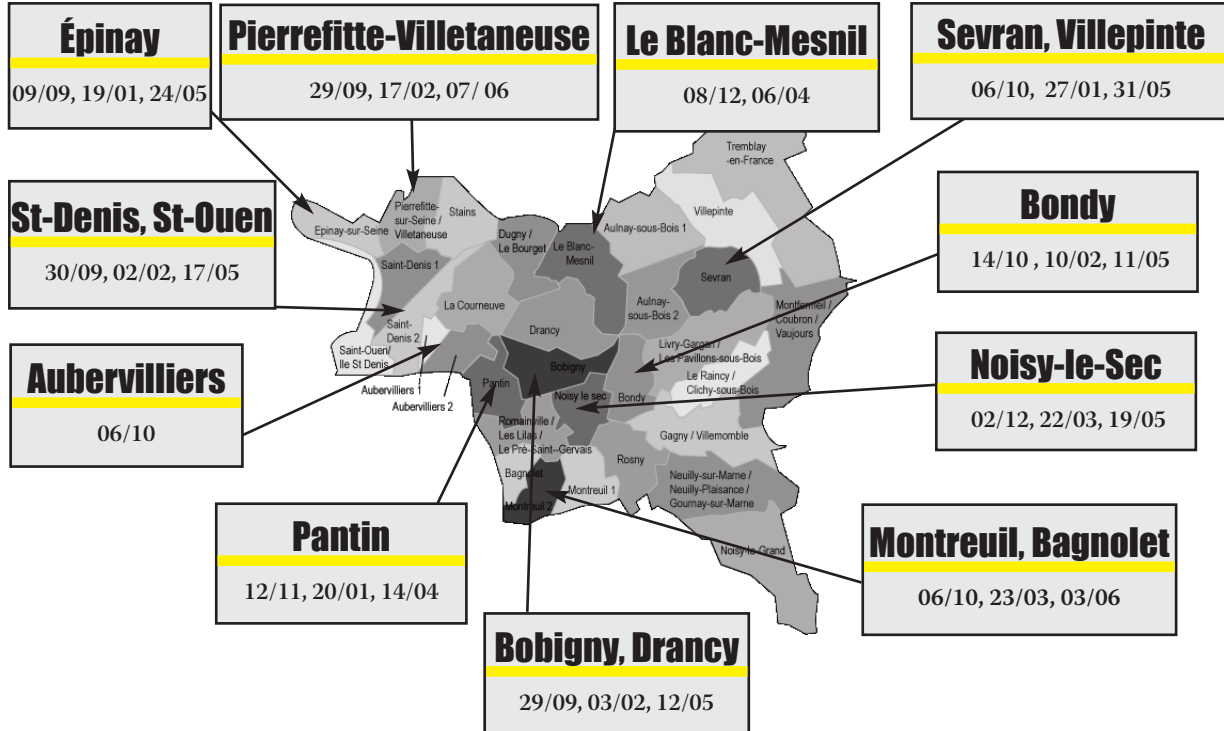

## épinay

RIS 2015-2016

- mardi 19 jan. 16h30 à 19h30
- mardi 24 mai. 16h30 à 19h30

**Les réunions se tiendront :**  
 Elem Georges Martin  
 2 rue Mulot  
 RER C Epinay sur Seine

**Vous pouvez assister à 3 RIS par an sur 30 RIS partout sur le département.**